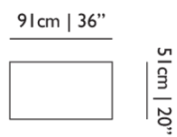

### Dimensions

### Product

**WIDTH** 70cm | 27.6"  
**HEIGHT** 60cm | 23.6"  
**DEPTH** 2cm | 0.8"  
**WEIGHT NETTO** 0.2kg | 0.44lbs

### Packaging

**WIDTH** 16cm | 6.3"  
**HEIGHT** 4cm | 1.6"  
**CUBAGE** 0m<sup>3</sup> | 0.09ft<sup>3</sup>  
**LENGTH** 42cm | 16.5"  
**WEIGHT** 0.7kg | 1.54lbs

---