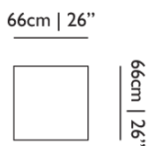

### Dimensions

### Product

**WIDTH** 92cm | 36.2"  
**HEIGHT** 51cm | 20.1"  
**DEPTH** 2cm | 0.8"  
**WEIGHT NETTO** 0.7kg | 1.54lbs

## *Calligraphy Bird Bed Pillows / Queen 26x20" Set of 2*

*Dimensions*

*Product*

**WIDTH** 66cm | 26"  
**HEIGHT** 51cm | 20.1"  
**DEPTH** 2cm | 0.8"  
**WEIGHT NETTO** 0.7kg | 1.54lbs

*Packaging*

**WIDTH** 40cm | 15.7"  
**HEIGHT** 40cm | 15.7"  
**CUBAGE** 0.1m<sup>3</sup> | 3.39ft<sup>3</sup>  
**LENGTH** 60cm | 23.6"  
**WEIGHT** 5.3kg | 11.68lbs

## *Calligraphy Bird Bed Pillows / Sham 26x26"*

*Dimensions*

*Product*

**WIDTH** 66cm | 26"  
**HEIGHT** 66cm | 26"  
**DEPTH** 2cm | 0.8"  
**WEIGHT NETTO** 0.7kg | 1.54lbs

*Packaging*

**WIDTH** 40cm | 15.7"  
**HEIGHT** 40cm | 15.7"  
**CUBAGE** 0.1m<sup>3</sup> | 3.39ft<sup>3</sup>  
**LENGTH** 60cm | 23.6"  
**WEIGHT** 5.3kg | 11.68lbs