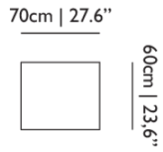

### Dimensions

### Product

**WIDTH** 70cm | 27.6"  
**HEIGHT** 60cm | 23.6"  
**DEPTH** 2cm | 0.8"  
**WEIGHT NETTO** 0.2kg | 0.44lbs

### Packaging

**WIDTH** 16cm | 6.3"  
**HEIGHT** 4cm | 1.6"  
**CUBAGE** 0m<sup>3</sup> | 0.09ft<sup>3</sup>  
**LENGTH** 42cm | 16.5"  
**WEIGHT** 0.7kg | 1.54lbs

---

### Product

**WIDTH** 92cm | 36.2"  
**HEIGHT** 51cm | 20.1"  
**DEPTH** 2cm | 0.8"  
**WEIGHT NETTO** 0.7kg | 1.54lbs